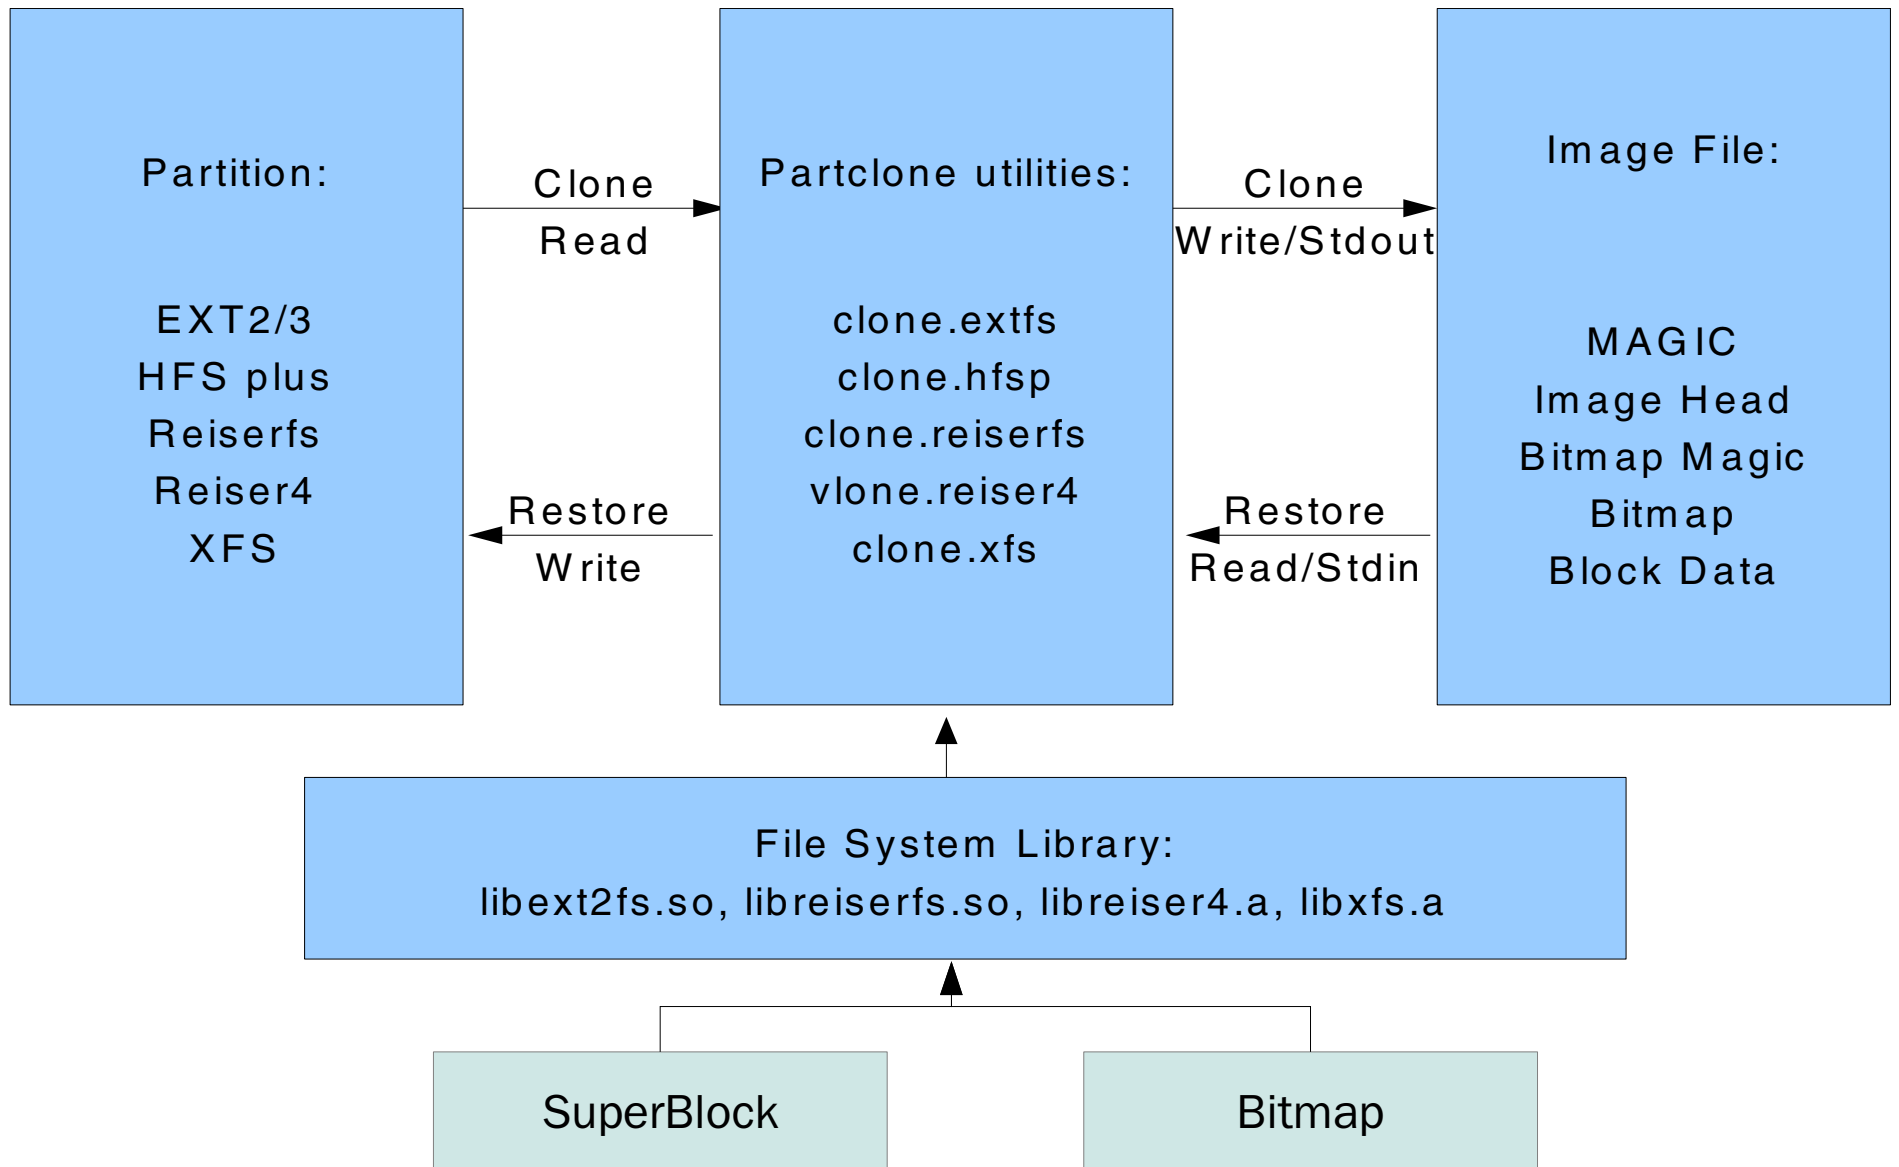

Partclone

```
Partclone
Please wait...
Partclone v0.1.0 (Rev:235M) partclone.org, partclone.nchc.org.tw
Starting clone device (/dev/hda6) to image (test)
File system: EXTFS
Device size: 5380 MB
Space in use: 230 MB
Block size: 4096 Byte
Used block count: 55912

Elapsed: 00:00:17
Remaining: 00:00:28
Rate: 305.03MB/min

38% 37.74%
```

蔡育欽 Yu-Chin Tsai, Thomas

國家實驗研究院 國家高速網路與計算中心

Partclone - 開發源起

- 備份方式比較
 - 檔案複製：copy, tar, rsync 等工具
 - 區塊複製：partimage, ntfscclone 等專案
- 相關專案探討
 - Partimage
 - LinuxNTFS-ntfscclone
 - Fsarchiver
 - Xfsdump

Partclone - 軟體架構

Patrclone

- Official File System Library:
 - E2fsprogs, libreiserfs, reiser4progs, ntfsprogs(ntfs-3g)
 - Official File System Utilities:
 - btrfs-tools, xfsprogs, jfsutils, ufsutilies, vmfstools
 - Others way
- partclone.btrfs
 - partclone.ext2 / 3 / 4
 - partclone.fat32 / 12 / 16
 - partclone.hfsp
 - partclone.jfs
 - partclone.ntfs
 - partclone.reiserfs
 - partclone.reiser4
 - partclone.ufs (with SU+J)
 - partclone.vmfs (v3 and v5)
 - partclone.xfs